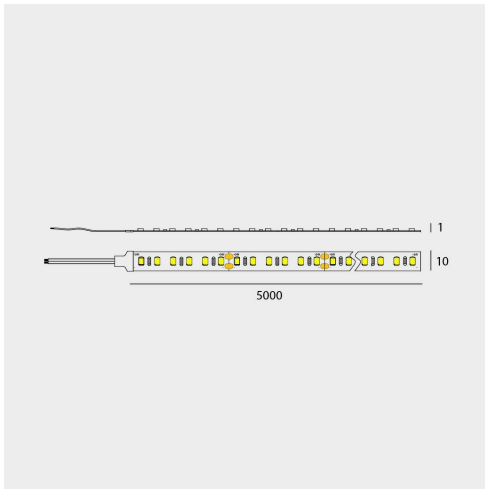

Schema des dimensions

Source

14W/m
 3000 K
 Flux sortant: 1100 lm/m
 SMD 2835
 120 LEDs/m
 Angle: 120°
 Dimmable: oui
 L70 B30 50.000 heures

Alimentation

DC24V

Produit

Largeur du ruban: 10.0
 Dimensions: 5000 mm
 Sécable: 6LEDs / 50 mm
 Poids: 0.134 kg
 Température de Fonctionnement: -20 ~ 45°C
 Glow wire: 650°C
 Précâblage rubans: Max 10m linéaire

Installation

Fixation: 3M
 L'installation nécessite une surface de dissipation de chaleur (par exemple un profilé en aluminium)
 Compatibilité Rubans LED IP20: MÉRIBEL - ALMADA - LEÓN - AVEIRO - PORTO - DOUR - VIGO - ALBI - LUGO - CUBA - CALVI - SINES - PALMA - BARI - HUY - MALTA - SPA - BOOM