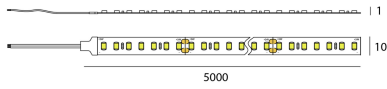

### Schema des dimensions

### Source

14 W/m  
 4000 K  
 Flux sortant: 1500 lm/m  
 SMD 2835  
 140 LEDs/m  
 Angle: 120°  
 Dimmable: oui  
 L70 B30 50.000 heures

### Produit

Largeur du ruban: 10  
 Dimensions: 5000 mm  
 Sécable: 7 LEDs / 50 mm  
 Poids: 0.16 kg  
 Température de Fonctionnement: -20 ~ 35°C  
 Glow wire: 650°C  
 Précâblage rubans: Max 10m linéaire