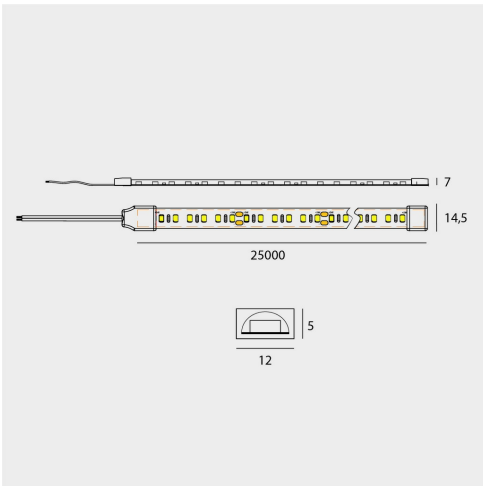

Schema des dimensions

Source

14W/m
 2700 K
 Flux sortant: 1000 lm/m
 SMD 2835
 120 LEDs/m
 Angle: 120°
 Dimmable: oui
 L70 B30 50.000 heures

Alimentation

DC24V

Produit

Largeur du ruban: 12 (bouchon excl.)
 Dimensions: 25000 mm
 Sécable: 6LEDs / 50 mm
 Poids: 2.42 kg
 Température de Fonctionnement: -20 ~ 45°C
 Glow wire: 650°C
 Précâblage rubans: Max 10m linéaire

Installation

Fixation: 3M
 L'installation nécessite une surface de dissipation de chaleur (par exemple un profilé en aluminium)
 Compatibilité Rubans LED IP67: MÉRIBEL - DOUR - VIGO - ALBI - LUGO - HUY - BOOM