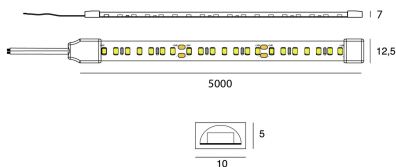

Schema des dimensions

Source

9,6W/m
 2700 K
 Flux sortant: 820 lm/m
 SMD 2835
 140 LEDs/m
 Angle: 120°
 Dimmable: oui
 L70 B30 50.000 heures

Alimentation

DC24V

Produit

Largeur du ruban: 10.0
 Dimensions: 5000 mm
 Sécable: 7LEDs / 50 mm
 Poids: 0.42 kg
 Température de Fonctionnement: -20 ~ 45°C
 Glow wire: 650°C
 Précâblage rubans: Max 10m linéaire

Installation

Fixation: 3M
 L'installation nécessite une surface de dissipation de chaleur (par exemple un profilé en aluminium)
 Compatibilité profilés: MÉRIBEL - PORTO - DOUR - VIGO - ALBI - LUGO - BARI - HUY - MALTA - SPA - BOOM - BEJA