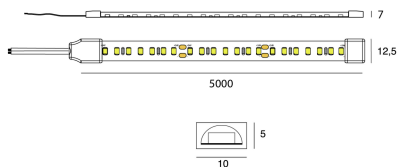

Schema des dimensions

Source

9,6W/m
 2700 K
 Flux sortant: 820 lm/m
 SMD 2835
 140 LEDs/m
 Angle: 120°
 Dimmable: oui
 L70 B30 50.000 heures

Alimentation

DC24V

Produit

Largeur du ruban: 10.0
 Dimensions: 5000 mm
 Sécable: 7LEDs / 50 mm
 Poids: 0.42 kg
 Température de Fonctionnement: -20 ~ 45°C
 Glow wire: 650°C
 Précâblage rubans: Max 10m linéaire

Installation

Fixation: 3M
 L'installation nécessite une surface de dissipation de chaleur (par exemple un profilé en aluminium)
 Compatibilité profilés: MÉRIBEL - PORTO - DOUR - VIGO - ALBI - LUGO - BARI - HUY - MALTA - SPA - BOOM - BEJA