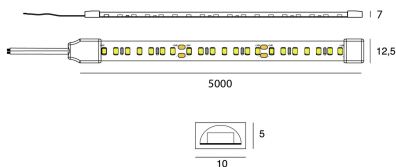

Schema des dimensions

Source

9,6W/m
 4000 K
 Flux sortant: 960 lm/m
 SMD 2835
 140 LEDs/m
 Angle: 120°
 Dimmable: oui
 L70 B30 50.000 heures

Alimentation

DC24V

Produit

Largeur du ruban: 10.0
 Dimensions: 5000 mm
 Sécable: 7LEDs / 50 mm
 Poids: 0.42 kg
 Température de Fonctionnement: -20 ~ 45°C
 Glow wire: 650°C
 Précâblage rubans: Max 10m linéaire

Installation

Fixation: 3M
 L'installation nécessite une surface de dissipation de chaleur (par exemple un profilé en aluminium)
 Compatibilité profilés: MÉRIBEL - PORTO - DOUR - VIGO - ALBI - LUGO - BARI - HUY - MALTA - SPA - BOOM - BEJA