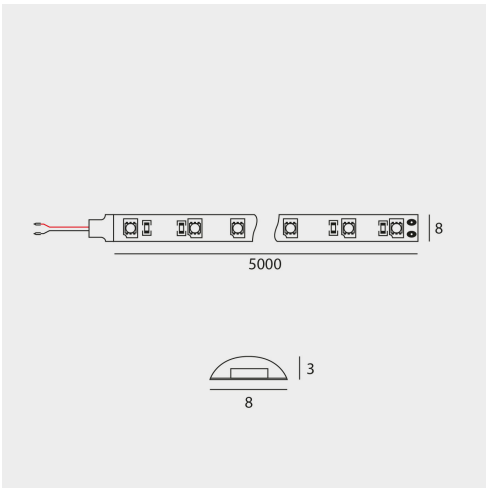

Schema des dimensions

Source

4,8W/m
 2700 K
 Flux sortant: 330 lm/m
 60 LEDs/m
 Angle: 140°
 Dimmable: oui
 L70 B10 50.000 heures

Alimentation

DC24V

Produit

Largeur du ruban: 8
 Dimensions: 5000 mm
 Sécable: 100 mm
 Poids: 0.17 kg
 Température de Fonctionnement: -10 ~ 40°C
 Glow wire: 650°C
 Précâblage rubans: Max 10m linéaire

Installation

Fixation: 3M
 L'installation nécessite une surface de dissipation de chaleur (par exemple un profilé en aluminium)

Accessoires exclus

ALIMENTATIONS DC24V
 KINGSTON Kit monochrome RADIO
 KINGSTON Kit monochrome RADIO + Bouton poussoir