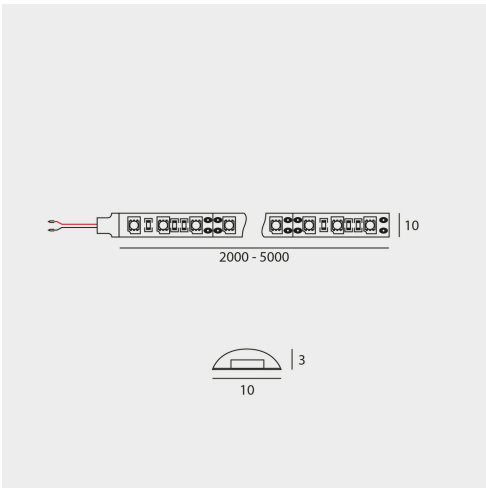

Schema des dimensions

Source

14,4W/m
 2700 K
 Flux sortant: 840 lm/m
 60 LEDs/m
 Angle: 140°
 Dimmable: oui
 L70 B10 50.000 heures

Alimentation

DC24V

Produit

Largeur du ruban: 10
 Dimensions: 2000 mm
 Sécable: 100 mm
 Poids: 0.09 kg
 Température de Fonctionnement: -10 ~ 40°C
 Glow wire: 650°C
 Précâblage rubans: Max 10m linéaire

Installation

Fixation: 3M
 L'installation nécessite une surface de dissipation de chaleur (par exemple un profilé en aluminium)

Accessoires exclus

ALIMENTATIONS DC24V
 KINGSTON Kit monochrome RADIO
 KINGSTON Kit monochrome RADIO + Bouton poussoir