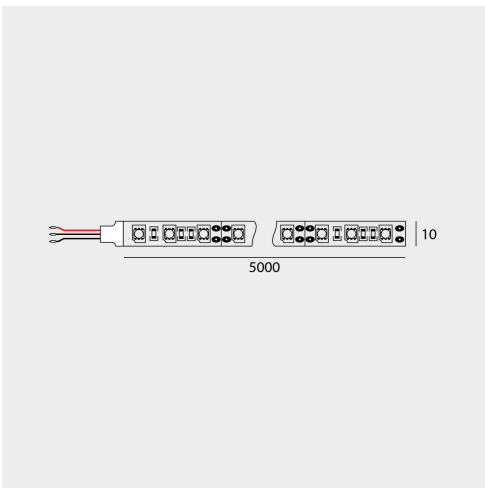

Schema des dimensions

Source

14,4W/m
 3000 K
 Flux sortant: 810 lm/m
 60 LEDs/m
 Angle: 140°
 Dimmable: oui
 L70 B10 50.000 heures

Alimentation

DC24V

Produit

Largeur du ruban: 10.0
 Dimensions: 5000 mm
 Sécable: 100 mm
 Poids: 0.165 kg
 Température de Fonctionnement: -10 ~ 40°C
 Glow wire: 650°C
 Précâblage rubans: Max 10m linéaire

Installation

Fixation: 3M
 L'installation nécessite une surface de dissipation de chaleur (par exemple un profilé en aluminium)

Accessoires exclus

ALIMENTATIONS DC24V
 KINGSTON Kit monochrome RADIO
 KINGSTON Kit monochrome RADIO + Bouton poussoir